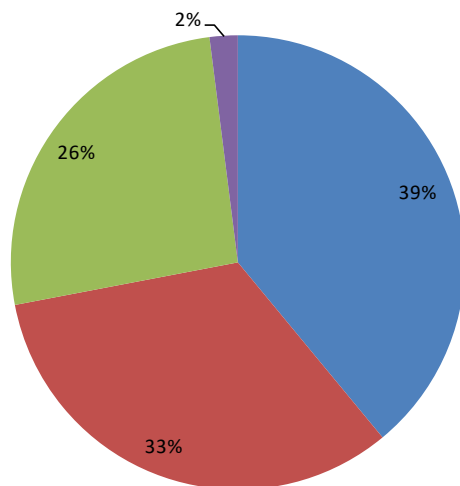

Mediadaten forum-holz

www.forum-holzbau.com ist das gemeinsame Internetportal der international im Holzbau führenden Hochschulen: Rosenheim, Biel, Aalto, München, Wien und Vancouver. Die Webseite wird vor allem von denjenigen besucht, die sich in Deutschland, der Schweiz oder Österreich mit dem Bau- und Werkstoff Holz befassen, sei es in den Bereichen Ingenieurwesen, Architektur oder Technik.

Eckdaten Januar 2018

» www.forum-holzbau.com	28'000	Besuche / Quartal
» Branchenregister	7'500	Besuche / Quartal
» Download-Center	2'900	Besuche / Quartal
» www.forum-holzkarriere.com	17'800	Besuche / Quartal
» www.forum-holzbrücken.com	2'100	Besuche / Quartal

Verteilung der Mailadressen (deutschsprachig) nach Ländern

■ DE ■ AT ■ CH ■ Übrige