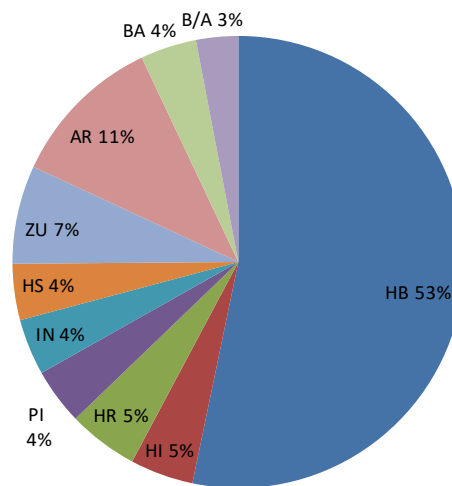

Mediadaten forum-holz

www.forum-holzbau.com ist das gemeinsame Internetportal der international im Holzbau führenden Hochschulen: Rosenheim, Biel, Aalto, München, Wien und Vancouver. Die Webseite wird vor allem von denjenigen besucht, die sich in Deutschland, der Schweiz oder Österreich mit dem Bau- und Werkstoff Holz befassen, sei es in den Bereichen Ingenieurwesen, Architektur oder Technik.

Eckdaten Januar 2018

» www.forum-holzbau.com	28'000	Besuche / Quartal
» Branchenregister	7'500	Besuche / Quartal
» Download-Center	2'900	Besuche / Quartal
» www.forum-holzkarriere.com	17'800	Besuche / Quartal
» www.forum-holzbrücken.com	2'100	Besuche / Quartal

Verteilung der Mailadressen (deutschsprachig) nach Ländern

■ DE ■ AT ■ CH ■ Übrige

Verteilung der Mailadressen nach Branche

■ Holzbau, Zimmermeister (HB) ■ Holzverarbeitung, Sägewerk (HI)
 ■ Human Resources (HR) ■ Planer/Ingenieure/Brandschutz (PI)
 ■ Schreiner/Innenausbau/Tischlerei (IN) ■ Schulen/Institute (HS)
 ■ Zulieferindustrie (ZU) ■ Architektur (AR)
 ■ Bau (BA) ■ Behörden/Ämter (B/A)