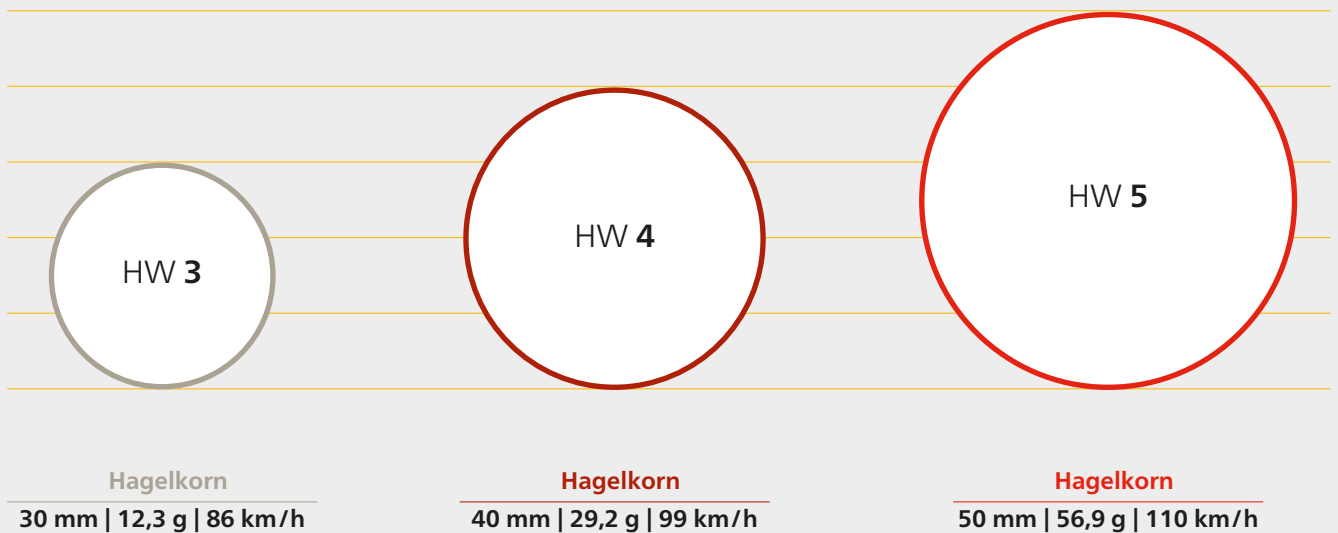

Klassifizierung Hagelwiderstand

Das Institut für Brandschutztechnik und Sicherheitsforschung (IBS) in Linz hat die Hagelresistenz unseres Dachsortiments mit einer Hagelsimulationsmaschine getestet. Dabei wird die Oberfläche mit genormten, bis zu 70 mm großen Eiskugeln beschossen. Das Gewicht der im Labor hergestellten Eiskugeln, ihr Durchmesser und die Auftreffgeschwindigkeit sind die maßgebenden Faktoren für die Belastung der Dachziegel bei einem Hagelunwetter.

Hagelwiderstandsklasse (HW) = Hagelkorngrößen, Gewicht und Auftreffgeschwindigkeit